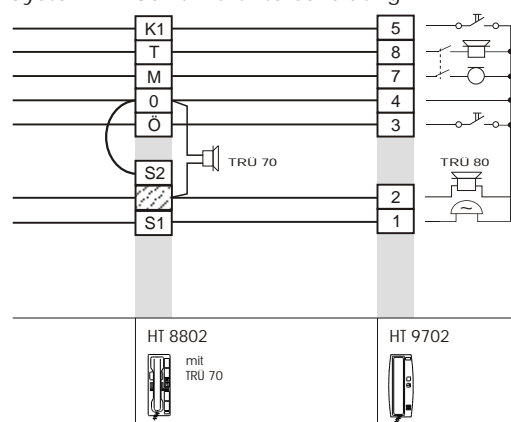

HT 8801 ↔ HT 9701
System NV 800 / Standard

HT 8802 ↔ HT 9702
System NV 801 / Rufunterscheidung

HT 8807 ↔ HT 9707
System 1+N / Adernsparend / Rufon = AC Summer

HT 8807 ↔ HT 9707
System 1+N / Adernsparend / Rufon = Alphaton

HT 8806 ↔ HT 9706
System NV 806 / Mithörgesperrt

Technische Änderungen und Druckfehler vorbehalten

Blatt	HT88-97
Bearb.	W. Arens / 07.03
Gepf.	D. Baird