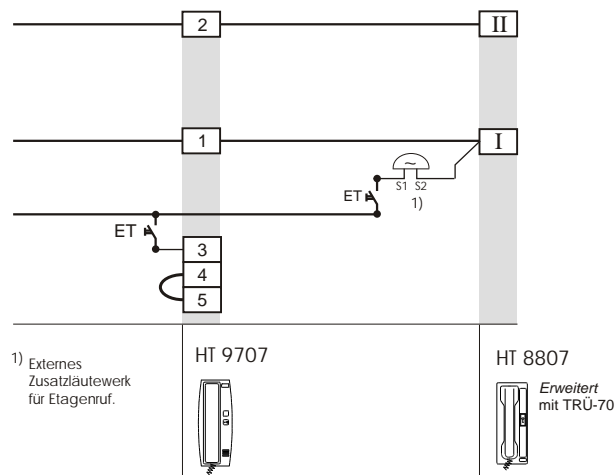

HT 8801 ↔ HT 9701
System NV 800 / Standard

HT 8802 ↔ HT 9702
System NV 801 / Rufunterscheidung

HT 8807 ↔ HT 9707
System 1+N / Adernsparend / Rufon = AC Summer

HT 8807 ↔ HT 9707
System 1+N / Adernsparend / Rufon = Alphaton

HT 8806 ↔ HT 9706
System NV 806 / Mithörgesperrt

Technische Änderungen und Druckfehler vorbehalten

Blatt	HT88-97
Bearb.	W. Arens / 07.03
Gepf.	D. Baird