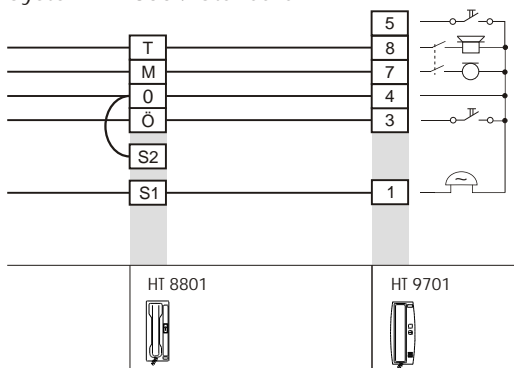

HT 8801 ↔ HT 9701
System NV 800 / Standard

HT 8802 ↔ HT 9702
System NV 801 / Rufunterscheidung

HT 8807 ↔ HT 9707
System 1+N / Adernsparend / Rufon = AC Summer

HT 8807 ↔ HT 9707
System 1+N / Adernsparend / Rufon = Alphaton

HT 8806 ↔ HT 9706
System NV 806 / Mithörgesperrt

Technische Änderungen und Druckfehler vorbehalten

Blatt	HT88-97
Bearb.	W. Arens / 07.03
Gepf.	D. Baird