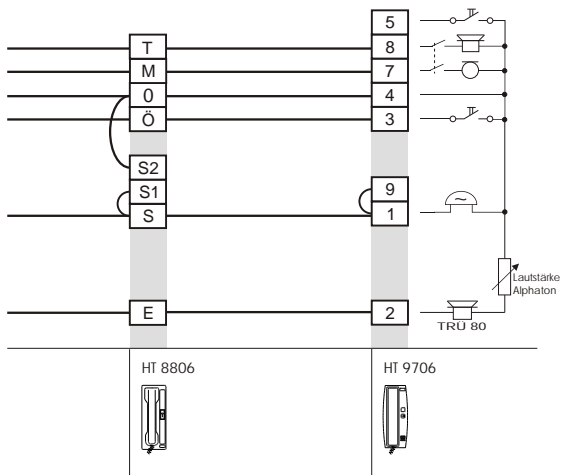

HT 8801 ↔ HT 9701
System NV 800 / Standard

HT 8802 ↔ HT 9702
System NV 801 / Rufunterscheidung

HT 8807 ↔ HT 9707
System 1+N / Adernsparend / Rufon = AC Summer

HT 8807 ↔ HT 9707
System 1+N / Adernsparend / Rufon = Alphaton

HT 8806 ↔ HT 9706
System NV 806 / Mithörgesperrt

Technische Änderungen und Druckfehler vorbehalten

Blatt	HT88-97
Bearb.	W. Arens / 07.03
Gepf.	D. Baird