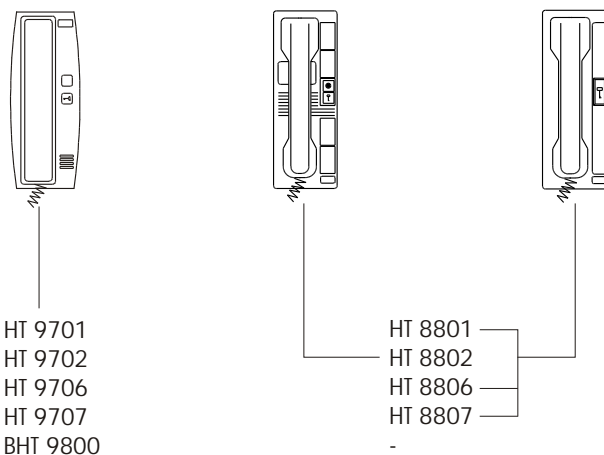

HT 8801 ↔ HT 9701
System NV 800 / Standard

HT 8802 ↔ HT 9702
System NV 801 / Rufunterscheidung

HT 8807 ↔ HT 9707
System 1+N / Adernsparend / Rufon = AC Summer

HT 8807 ↔ HT 9707
System 1+N / Adernsparend / Rufon = Alphaton

HT 8806 ↔ HT 9706
System NV 806 / Mithörgesperrt

Technische Änderungen und Druckfehler vorbehalten

Blatt	HT88-97
Bearb.	W. Arens / 07.03
Gepf.	D. Baird