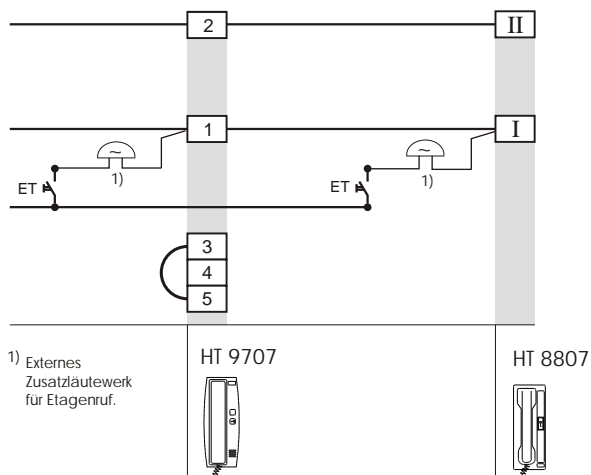

HT 8801 ↔ HT 9701
System NV 800 / Standard

HT 8802 ↔ HT 9702
System NV 801 / Rufunterscheidung

HT 8807 ↔ HT 9707
System 1+N / Adernsparend / Rufon = AC Summer

HT 8807 ↔ HT 9707
System 1+N / Adernsparend / Rufon = Alphaton

HT 8806 ↔ HT 9706
System NV 806 / Mithörgesperrt

Technische Änderungen und Druckfehler vorbehalten

Blatt	HT88-97
Bearb.	W. Arens / 07.03
Gepf.	D. Baird