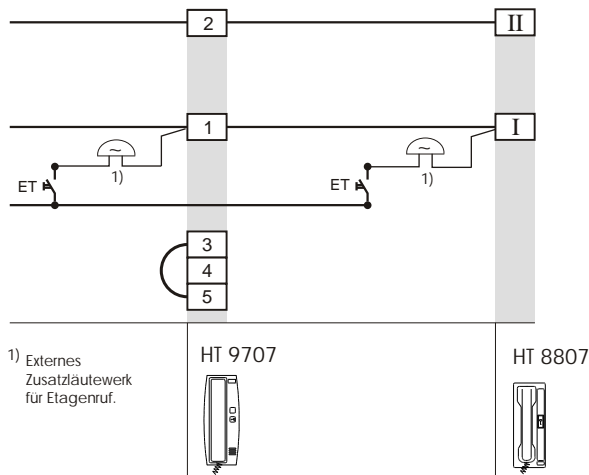

HT 8801 ↔ HT 9701
System NV 800 / Standard

HT 8802 ↔ HT 9702
System NV 801 / Rufunterscheidung

HT 8807 ↔ HT 9707
System 1+N / Adernsparend / Rufon = AC Summer

HT 8807 ↔ HT 9707
System 1+N / Adernsparend / Rufon = Alphaton

HT 8806 ↔ HT 9706
System NV 806 / Mithörgesperrt

Technische Änderungen und Druckfehler vorbehalten

Blatt	HT88-97
Bearb.	W. Arens / 07.03
Gepf.	D. Baird