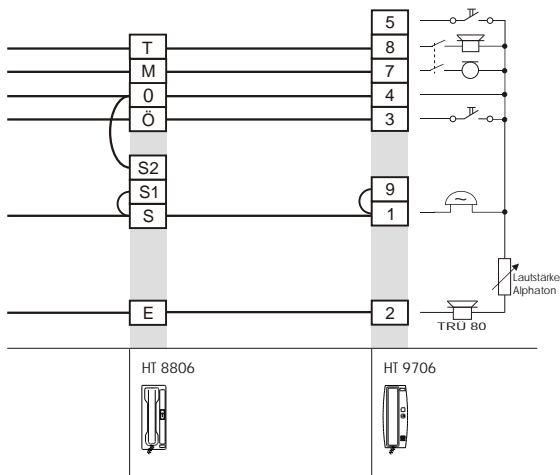

HT 8801 ↔ HT 9701
System NV 800 / Standard

HT 8802 ↔ HT 9702
System NV 801 / Rufunterscheidung

HT 8807 ↔ HT 9707
System 1+N / Adernsparend / Rufon = AC Summer

HT 8807 ↔ HT 9707
System 1+N / Adernsparend / Rufon = Alphaton

HT 8806 ↔ HT 9706
System NV 806 / Mithörgesperrt

Technische Änderungen und Druckfehler vorbehalten

Blatt	HT88-97
Bearb.	W. Arens / 07.03
Gepf.	D. Baird