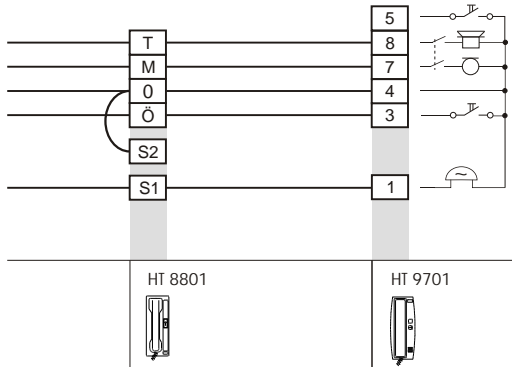

HT 8801 ↔ HT 9701
System NV 800 / Standard

HT 8802 ↔ HT 9702
System NV 801 / Rufunterscheidung

HT 8807 ↔ HT 9707
System 1+N / Adernsparend / Rufon = AC Summer

HT 8807 ↔ HT 9707
System 1+N / Adernsparend / Rufon = Alphaton

HT 8806 ↔ HT 9706
System NV 806 / Mithörgesperrt

Technische Änderungen und Druckfehler vorbehalten

Blatt	HT88-97
Bearb.	W. Arens / 07.03
Gepf.	D. Baird