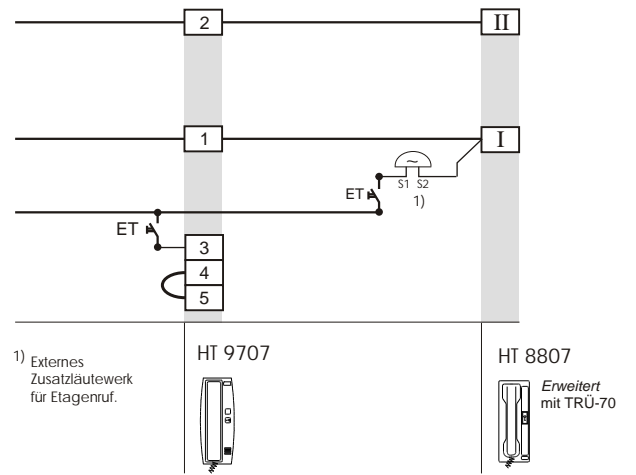

HT 8801 ↔ HT 9701
System NV 800 / Standard

HT 8802 ↔ HT 9702
System NV 801 / Rufunterscheidung

HT 8807 ↔ HT 9707
System 1+N / Adernsparend / Rufon = AC Summer

HT 8807 ↔ HT 9707
System 1+N / Adernsparend / Rufon = Alphaton

HT 8806 ↔ HT 9706
System NV 806 / Mithörgesperrt

Technische Änderungen und Druckfehler vorbehalten

Blatt	HT88-97
Bearb.	W. Arens / 07.03
Gepf.	D. Baird