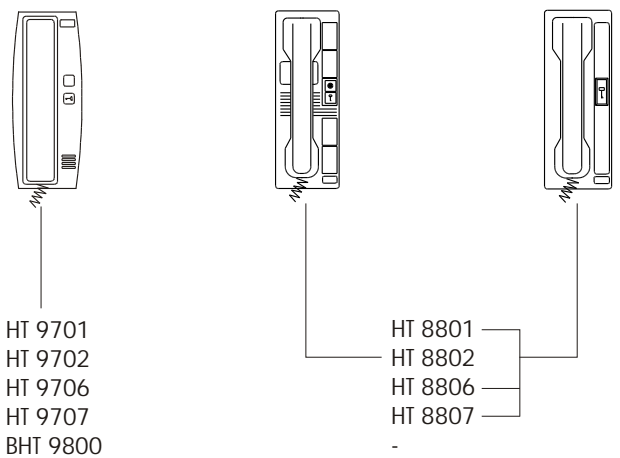

HT 8801 ↔ HT 9701
System NV 800 / Standard

HT 8802 ↔ HT 9702
System NV 801 / Rufunterscheidung

HT 8807 ↔ HT 9707
System 1+N / Adernsparend / Rufon = AC Summer

HT 8807 ↔ HT 9707
System 1+N / Adernsparend / Rufon = Alphaton

HT 8806 ↔ HT 9706
System NV 806 / Mithörgesperrt

Technische Änderungen und Druckfehler vorbehalten

Blatt	HT88-97
Bearb.	W. Arens / 07.03
Gepf.	D. Baird