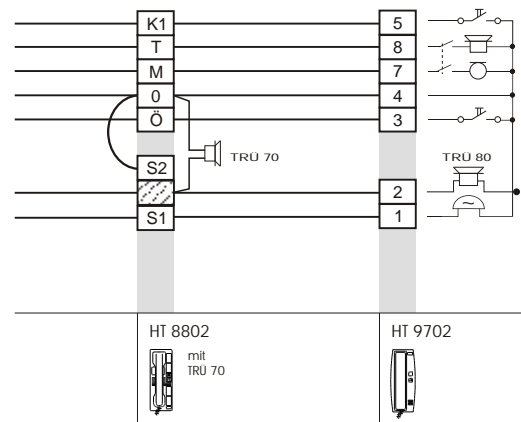

HT 8801 ↔ HT 9701
System NV 800 / Standard

HT 8802 ↔ HT 9702
System NV 801 / Rufunterscheidung

HT 8807 ↔ HT 9707
System 1+N / Adernsparend / Rufon = AC Summer

HT 8807 ↔ HT 9707
System 1+N / Adernsparend / Rufon = Alphaton

HT 8806 ↔ HT 9706
System NV 806 / Mithörgesperrt

Technische Änderungen und Druckfehler vorbehalten

Blatt	HT88-97
Bearb.	W. Arens / 07.03
Gepf.	D. Baird